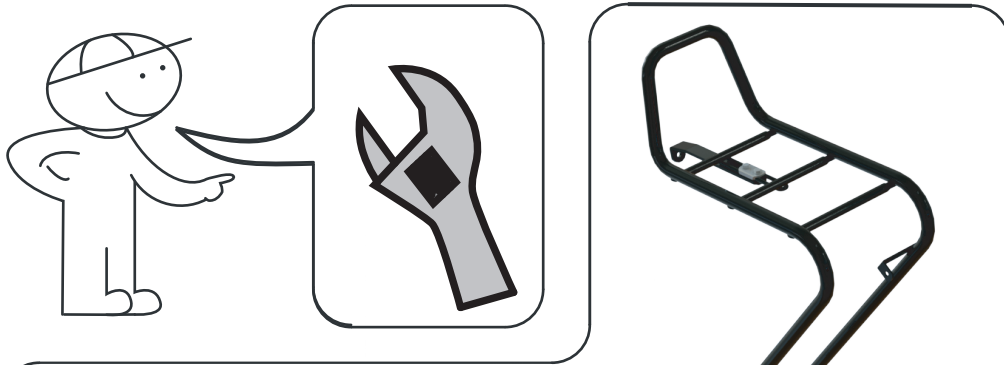

MAX 15Kg ISO 11243

montage uitsluitend door volwassenen
may only be mounted by adults
nur durch Erwachsene zu montieren
montage seulement par adultes

Ø	Nm	0-50 RPM	
M4	1,3	✓	✓
M5	1,8	✓	✓
M6	3,1	✓	✓
M8	7,6	✓	✓