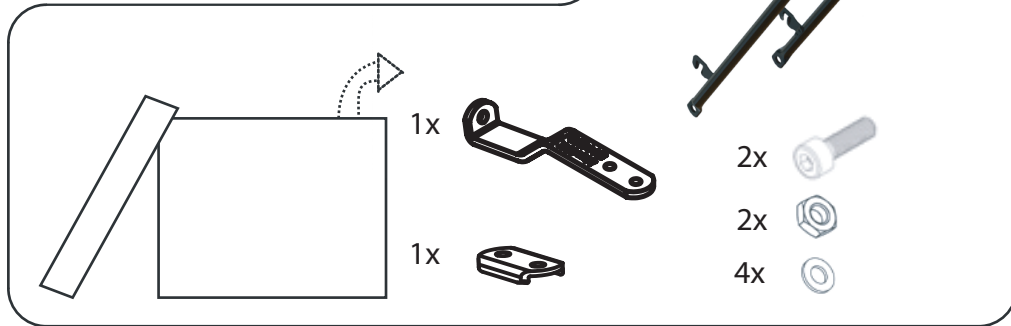

MAX 15Kg ISO 11243

montage uitsluitend door volwassenen
may only be mounted by adults
nur durch Erwachsene zu montieren
montage seulement par adultes

Ø	Nm	0-50 RPM	
M4	1,3	✓	✓
M5	1,8	✓	✓
M6	3,1	✓	✓
M8	7,6	✓	✓